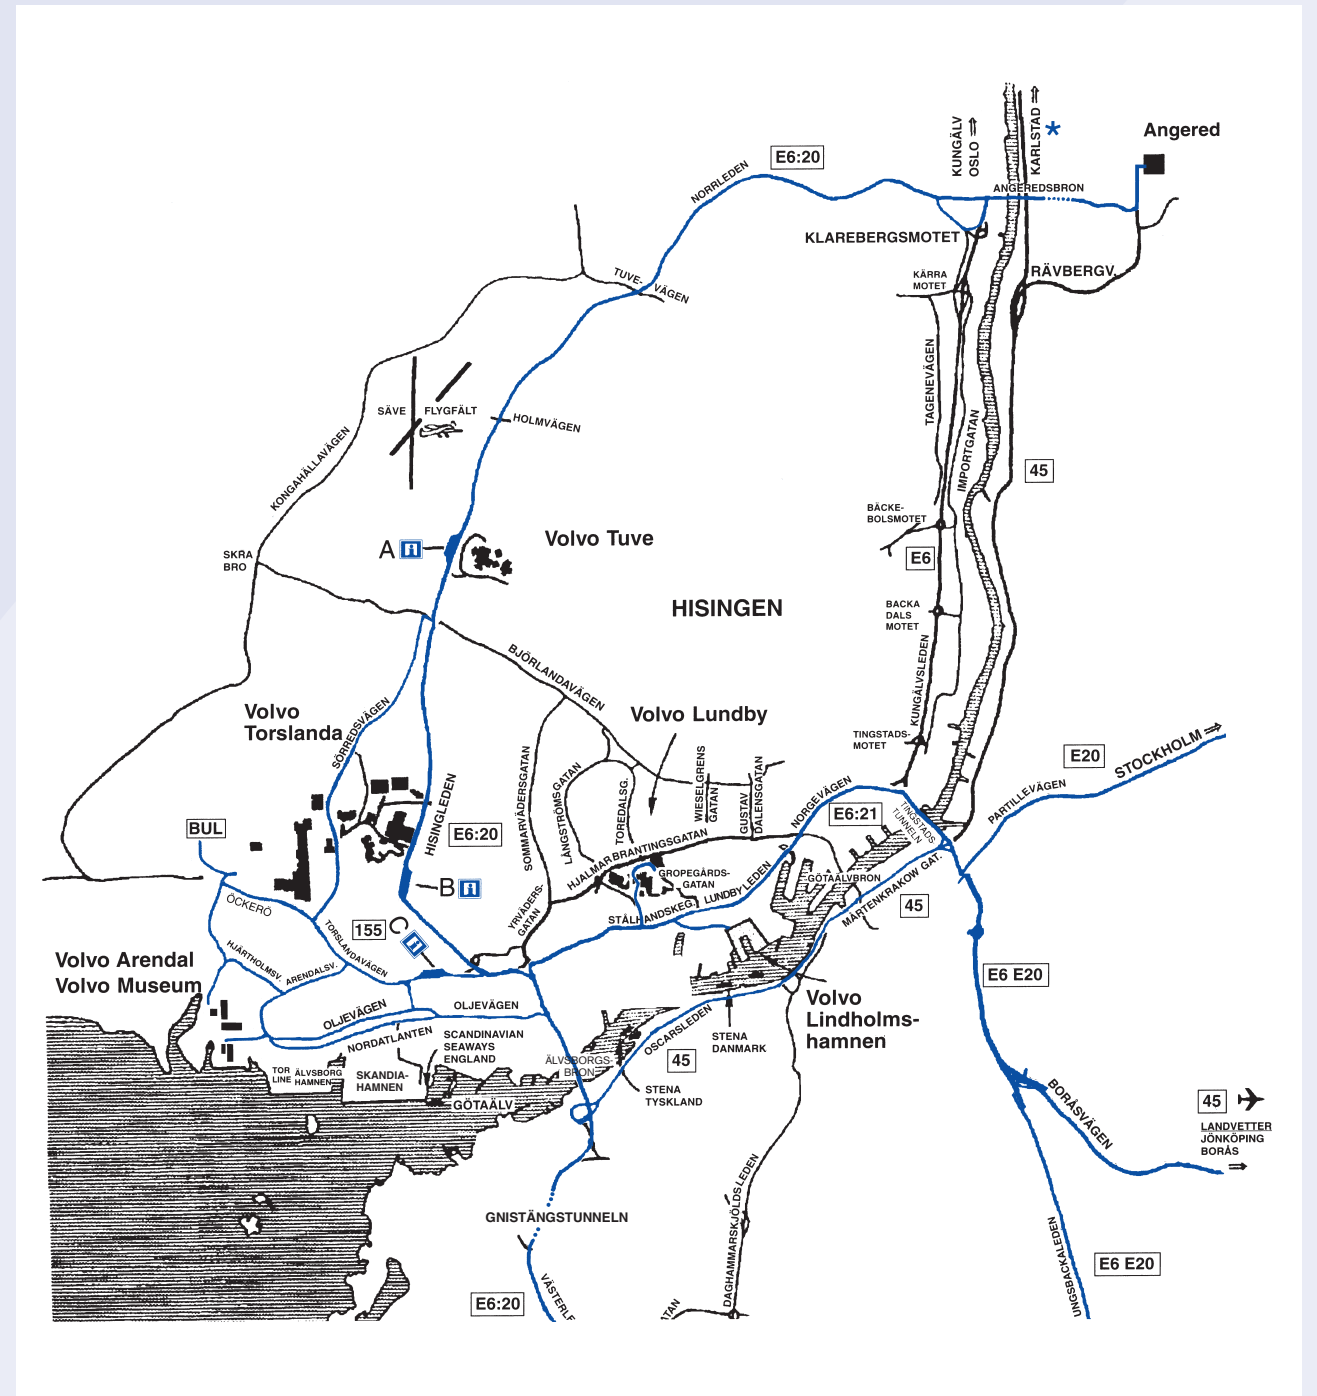

## VÄGBESKRIVNING

**BUSS:** Från Eketrägatan buss 28 mot Sörred.  
Stig av vid Götaverken Arendal. Följ skyltar till  
Volvo Museum.

**BIL:** Från E6, E20 och Riksväg 45 kör  
Du först mot Hisingen och sedan Torslanda.  
Strax efter Bräckemotet tag av mot Volvo Arendal.  
Vid Volvo Arendal följ skyltar till Volvo Museum.

# ARENDAAL

Volvo facilities in the Torslanda area