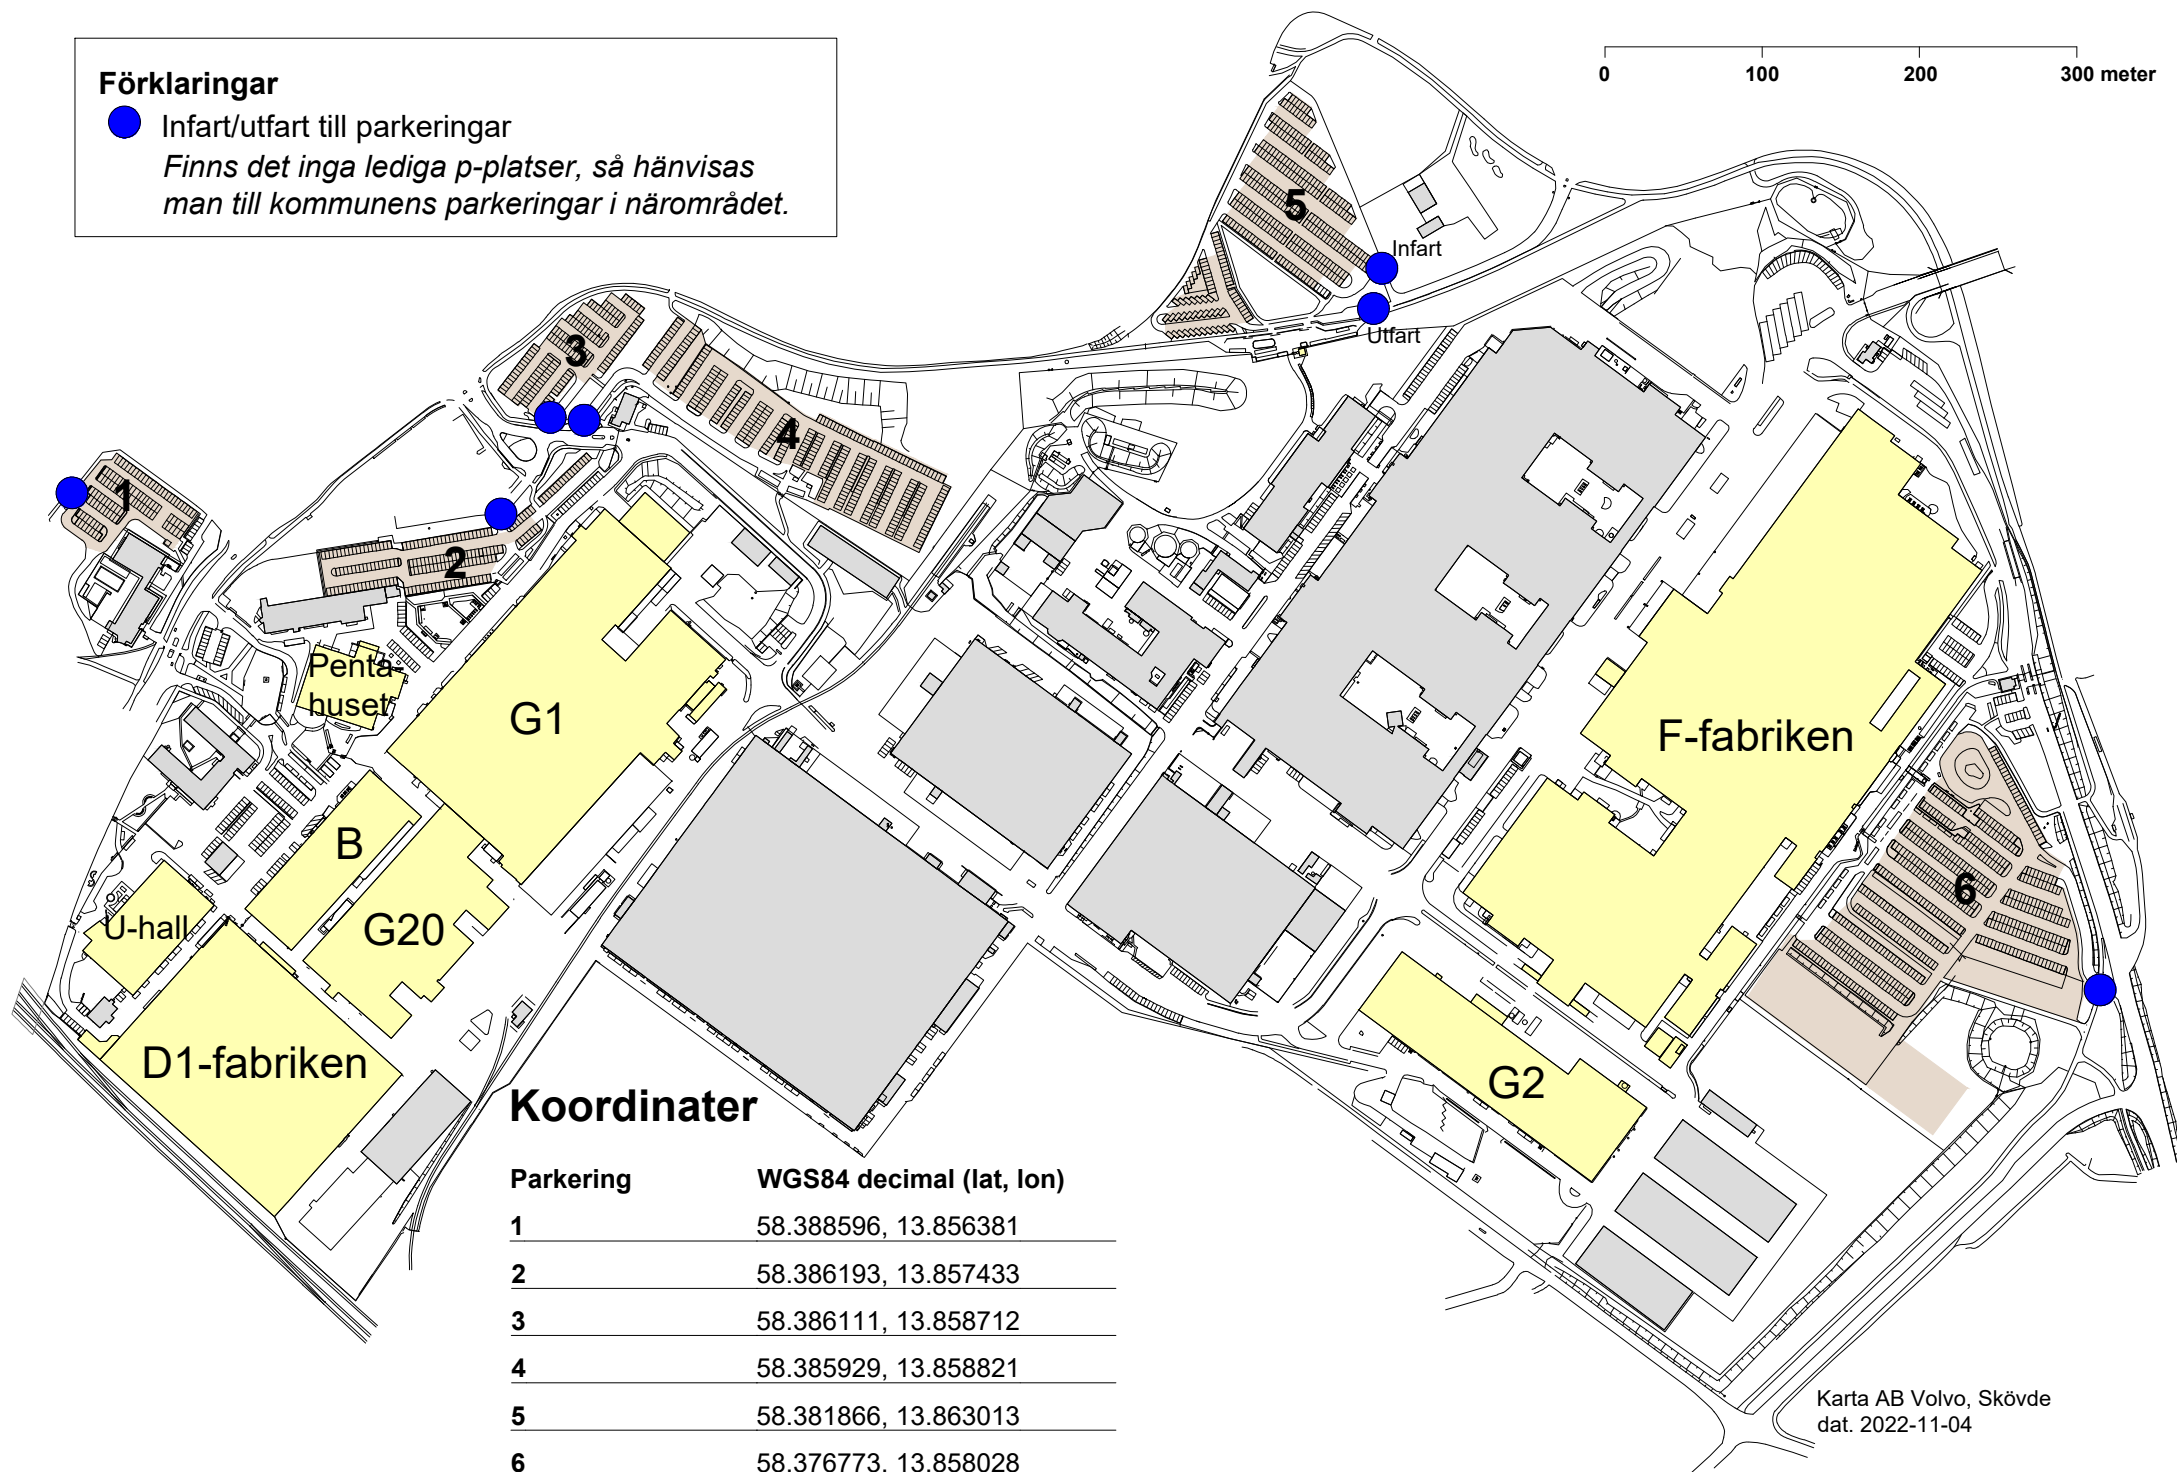

Förklaringar

- Infart/utfart till parkeringar
Finns det inga lediga p-platser, så hänvisas man till kommunens parkeringar i närområdet.

0 100 200 300 meter

Koordinater

Parkering	WGS84 decimal (lat, lon)
1	58.388596, 13.856381
2	58.386193, 13.857433
3	58.386111, 13.858712
4	58.385929, 13.858821
5	58.381866, 13.863013
6	58.376773, 13.858028